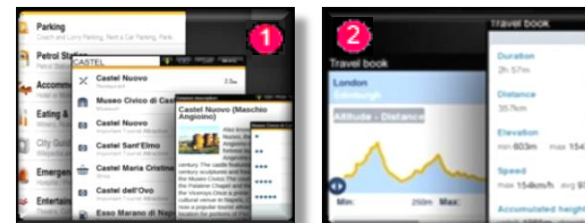

Novinky

1. Intuitivní interakce s body zájmu, Wikipedie
2. Cestovní deník – profil převýšení, statistiky