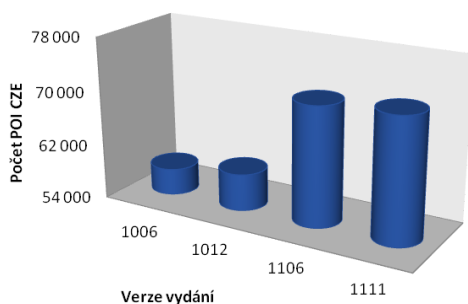

s námi
se neztratíte

Česká republika | Zájmové body ČR v.1111 | vektor

Zájmové body ČR

(POI CZE – Points of Interest CZE)

Databáze zájmových bodů České republiky (hotel, parkoviště, obchodní centrum atd.), v níž každý záznam **zahrnuje informace o objektu** (název, typ, adresa, kontakty atd.) a zároveň **souřadnice jeho polohy** v prostoru.

Počet POI CZE

V rámci aktualizace (např. terénní průzkum) jsou přidávány nové objekty. Zároveň probíhá revize stávajících objektů (polohové zpřesnění a aktualizace atributů). V současné době čítá databáze zájmových bodů **přes 72 000 objektů**.