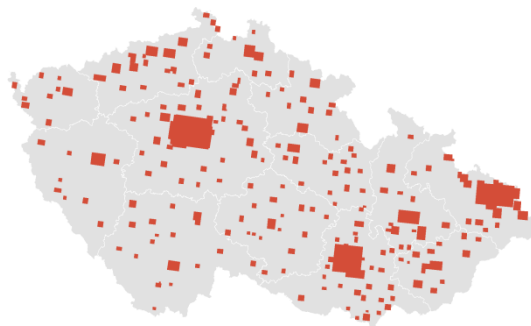

Termíny vydání

Aktualizovaná verze rastrové mapy Plány měst vychází **dvakrát ročně**, zpravidla v pololetí a na konci roku.

Plány měst jsou sadou podobných digitálních rastrových map v měřítku **1: 4 000** pokrývajících **krajská, okresní a vybraná ostatní města**. Podkladem map jsou geodatabáze **StreetNet CZE** a **StreetNet^{CZE} CITY**. Design je sladěn s ostatními rastrovými mapami společnosti CEDA. Základním prvkem Plánů měst je **silniční a uliční síť**. Kromě této sítě nabízejí rastrové mapy StreetNet^{CZE} CITY vizualizaci **železnic** (hlavních tratí a vleček), **vodních ploch a toků**, **využití území** (letišť, lesy atd.), **mostů, tunelů a mapových značek**. Mapa je obohacena o znázornění **veřejných** (úřady, školy atd.) a **neveřejných budov** s označením **čísel popisných či orientačních**. Nedílnou součástí plánů měst jsou značky vybraných zájmových bodů (parkoviště, infocentra atd.).

Mapová sada je **ideálním podkladem** pro zobrazení různých analytických výstupů především z datové sady StreetNet CZE nebo StreetNet^{CZE} CITY, se kterými je **plně polohově kompatibilní**. Plány měst lze také použít jako součást mapových serverů či jako mapový podklad pro **kvalitní tisk**.

Sada digitálních rastrových map z velké části pokrývá **více než 600 obcí na 205 plánech měst**. Obsahem jednoho mapového listu může být několik měst a obcí.